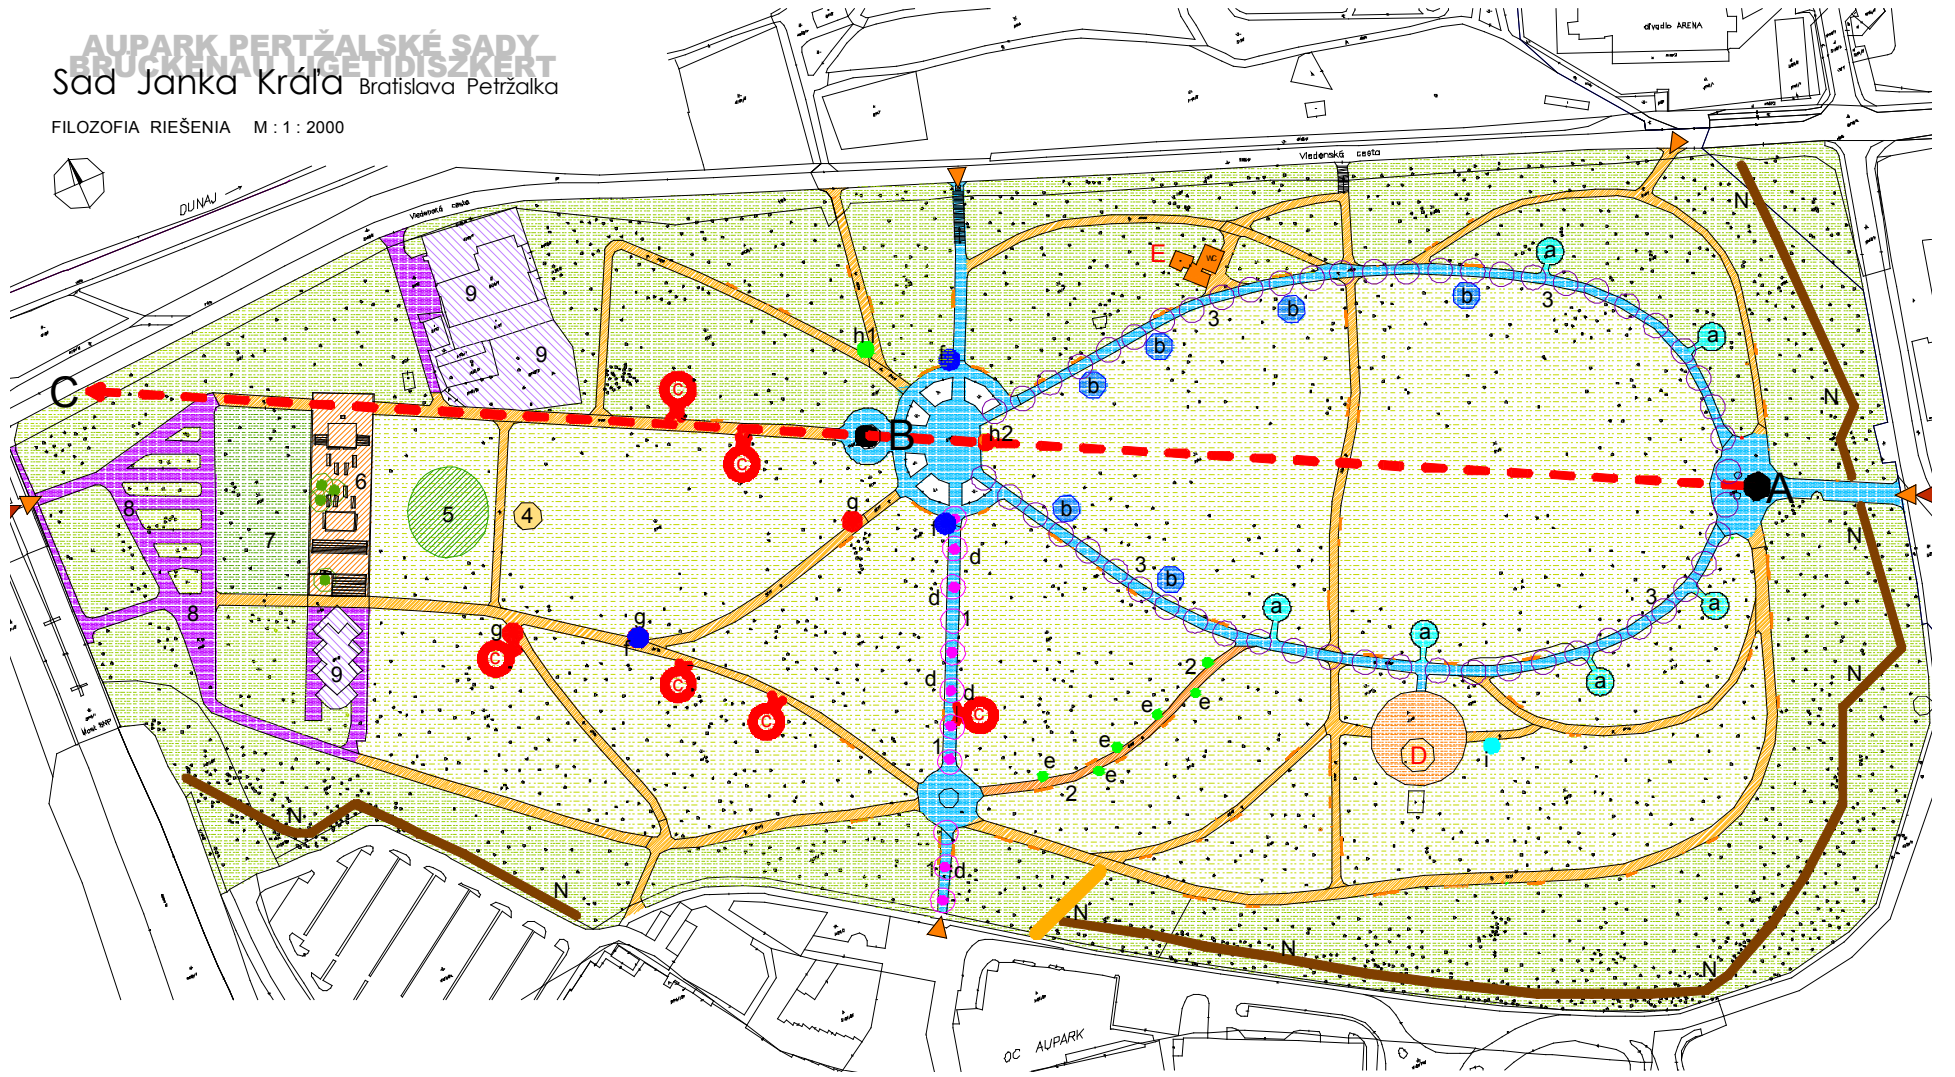

BRUCKENAU LIGET IDISZKERT
Sad Janka Kráľa Bratislava Petržalka

AUPARK PERTŽALSKÉ SÁDY BRUCKENAU LIGETIDISZKERT

Sad Janka Kráľa Bratislava Petržalka

ŠIRŠIE VZŤAHY ÚZEMIA M : 1 : 3000

AUPARK PERTZÁLSKÉ SÁDY
BRUCKNÁNYI KÉPTELEPESZKERT
Sád Janka Kráľ Bratislava Petrzálka

FILOZOFIA RIEŠENIA M : 1 : 2000

**AUPARK PERTŽALSKÉ SÁDY
BRUCKENAU LIGETIDISZKERT**
Sad Janka Kráľa Bratislava Petržalka

CELKOVÉ RIEŠENIE ÚZEMIA M : 1 : 1000

DUNAJ

zem

voda

ohn

vzduch

Typ Kugel I – opálový difuzor priemer
500 mm, výška stĺpa 5m