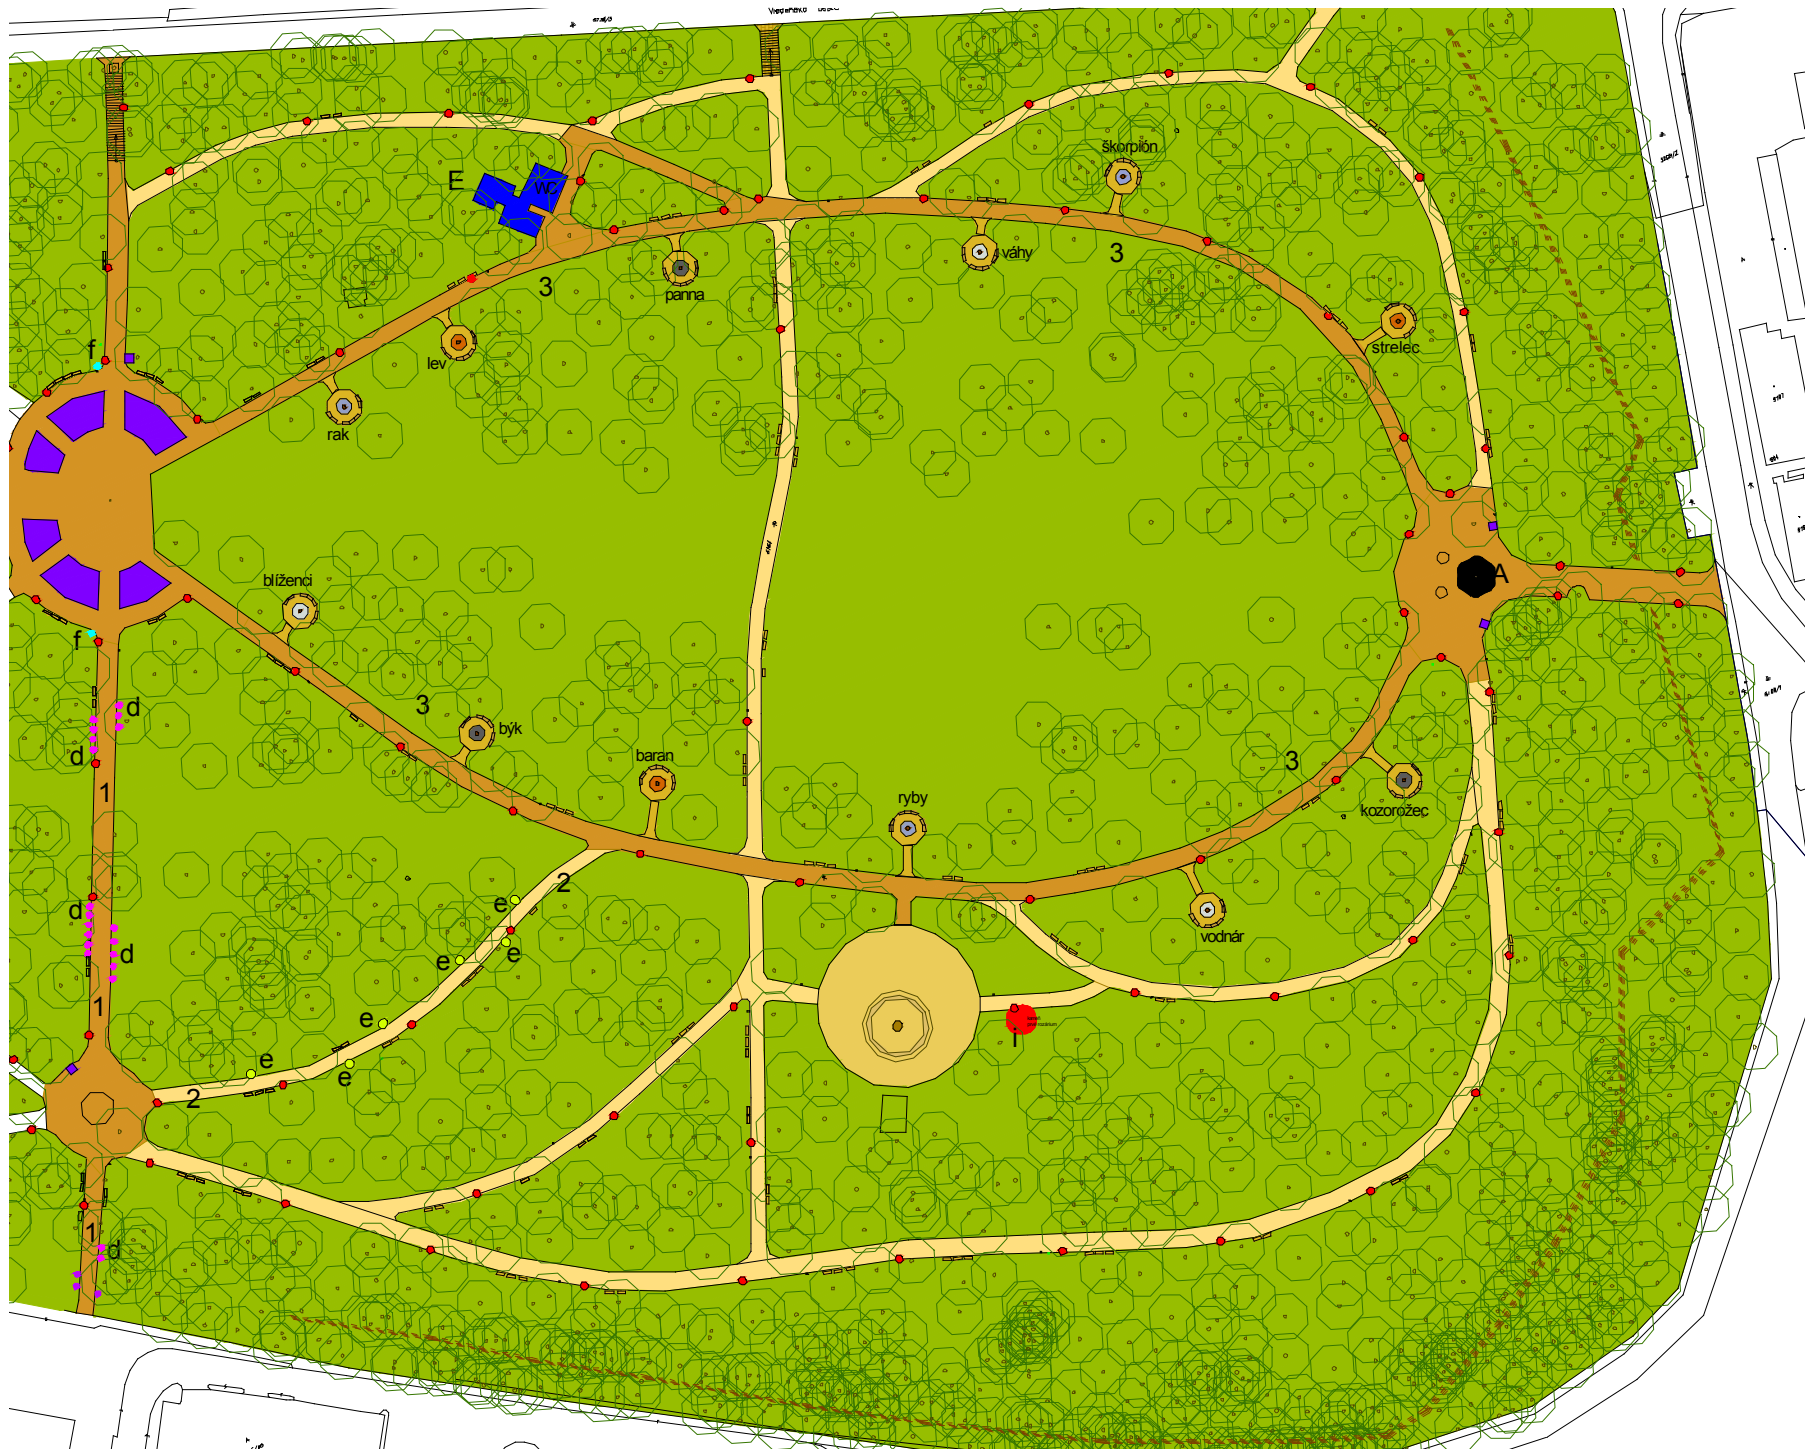

BRUCKENAU LIGET IDISZKERT
Sad Janka Kráľa Bratislava Petržalka

AUPARK PERTŽALSKÉ SÁDY BRUCKENAU LIGETIDISZKERT

Sad Janka Kráľa Bratislava Petržalka

ŠIRŠIE VZŤAHY ÚZEMIA M : 1 : 3000

AUPARK PERTZÁLSKÉ SÁDY
BRUCKNÁNYI KÉPTELEPESZKERT
Sád Janka Kráľ Bratislava Petrzálka

FILOZOFIA RIEŠENIA M : 1 : 2000

**AUPARK PERTŽALSKÉ SÁDY
BRUCKENAU LIGETIDISZKERT**
Sad Janka Kráľa Bratislava Petržalka

CELKOVÉ RIEŠENIE ÚZEMIA M : 1 : 1000

DUNAJ

zem

voda

ohn

vzduch

Typ Kugel I – opálový difuzor priemer
500 mm, výška stĺpa 5m