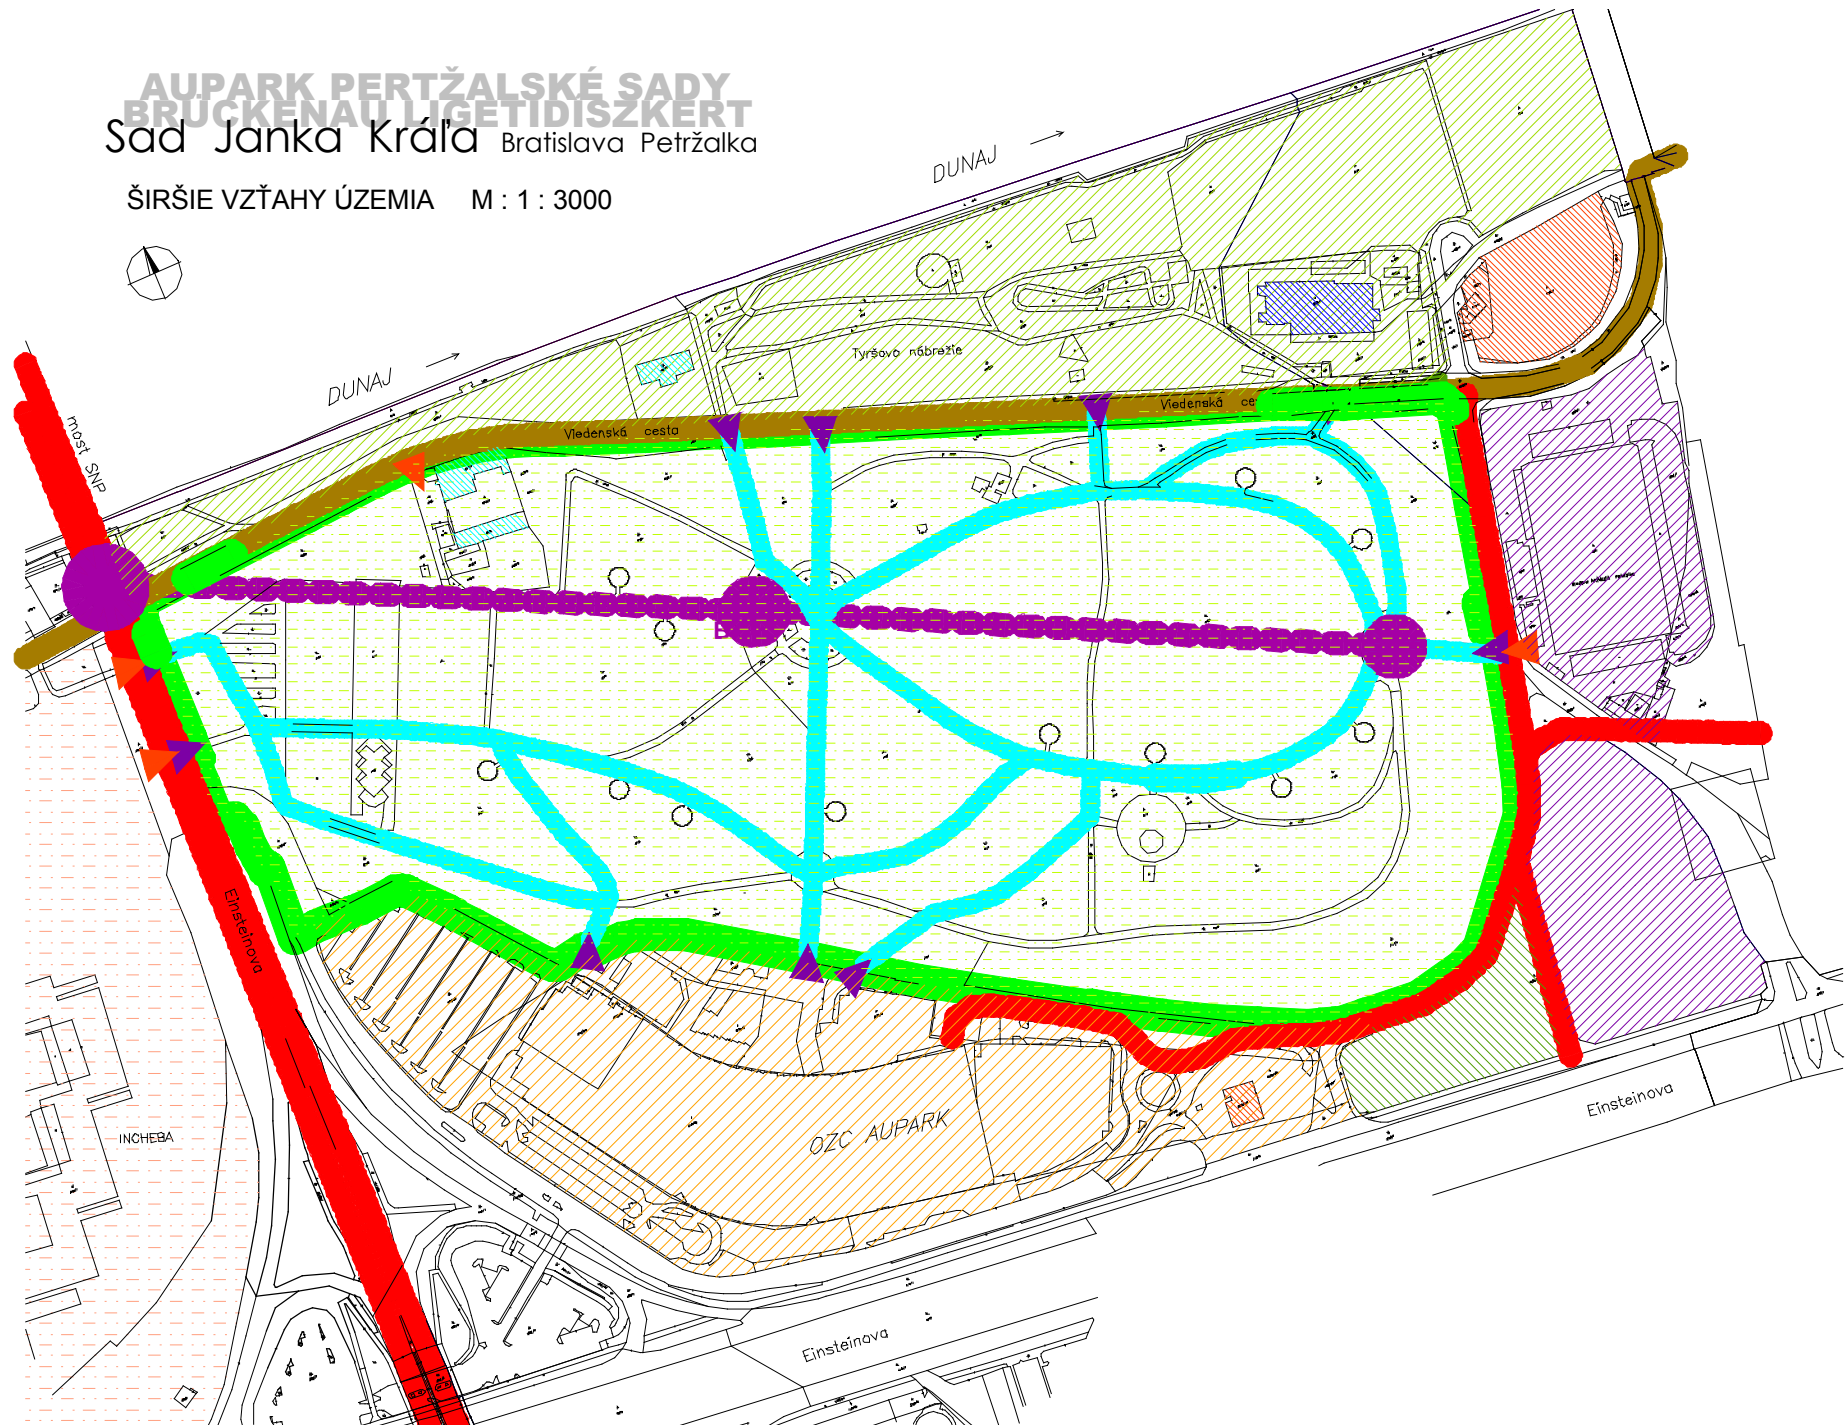

BRUCKENAU LIGET IDISZKERT
Sad Janka Kráľa Bratislava Petržalka

AUPARK PERTŽALSKÉ SÁDY BRUCKENAU LIGETIDISZKERT

Sad Janka Kráľa Bratislava Petržalka

ŠIRŠIE VZŤAHY ÚZEMIA M : 1 : 3000

AUPARK PERTZÁLSKÉ SÁDY
BRUCKNÁNYI KÉPTELEPESZKERT
Sád Janka Kráľ Bratislava Petrzálka

FILOZOFIA RIEŠENIA M : 1 : 2000

**AUPARK PERTŽALSKÉ SÁDY
BRUCKENAU LIGETIDISZKERT**
Sad Janka Kráľa Bratislava Petržalka

CELKOVÉ RIEŠENIE ÚZEMIA M : 1 : 1000

DUNAJ

zem

voda

ohn

vzduch

Typ Kugel I – opálový difuzor priemer
500 mm, výška stĺpa 5m