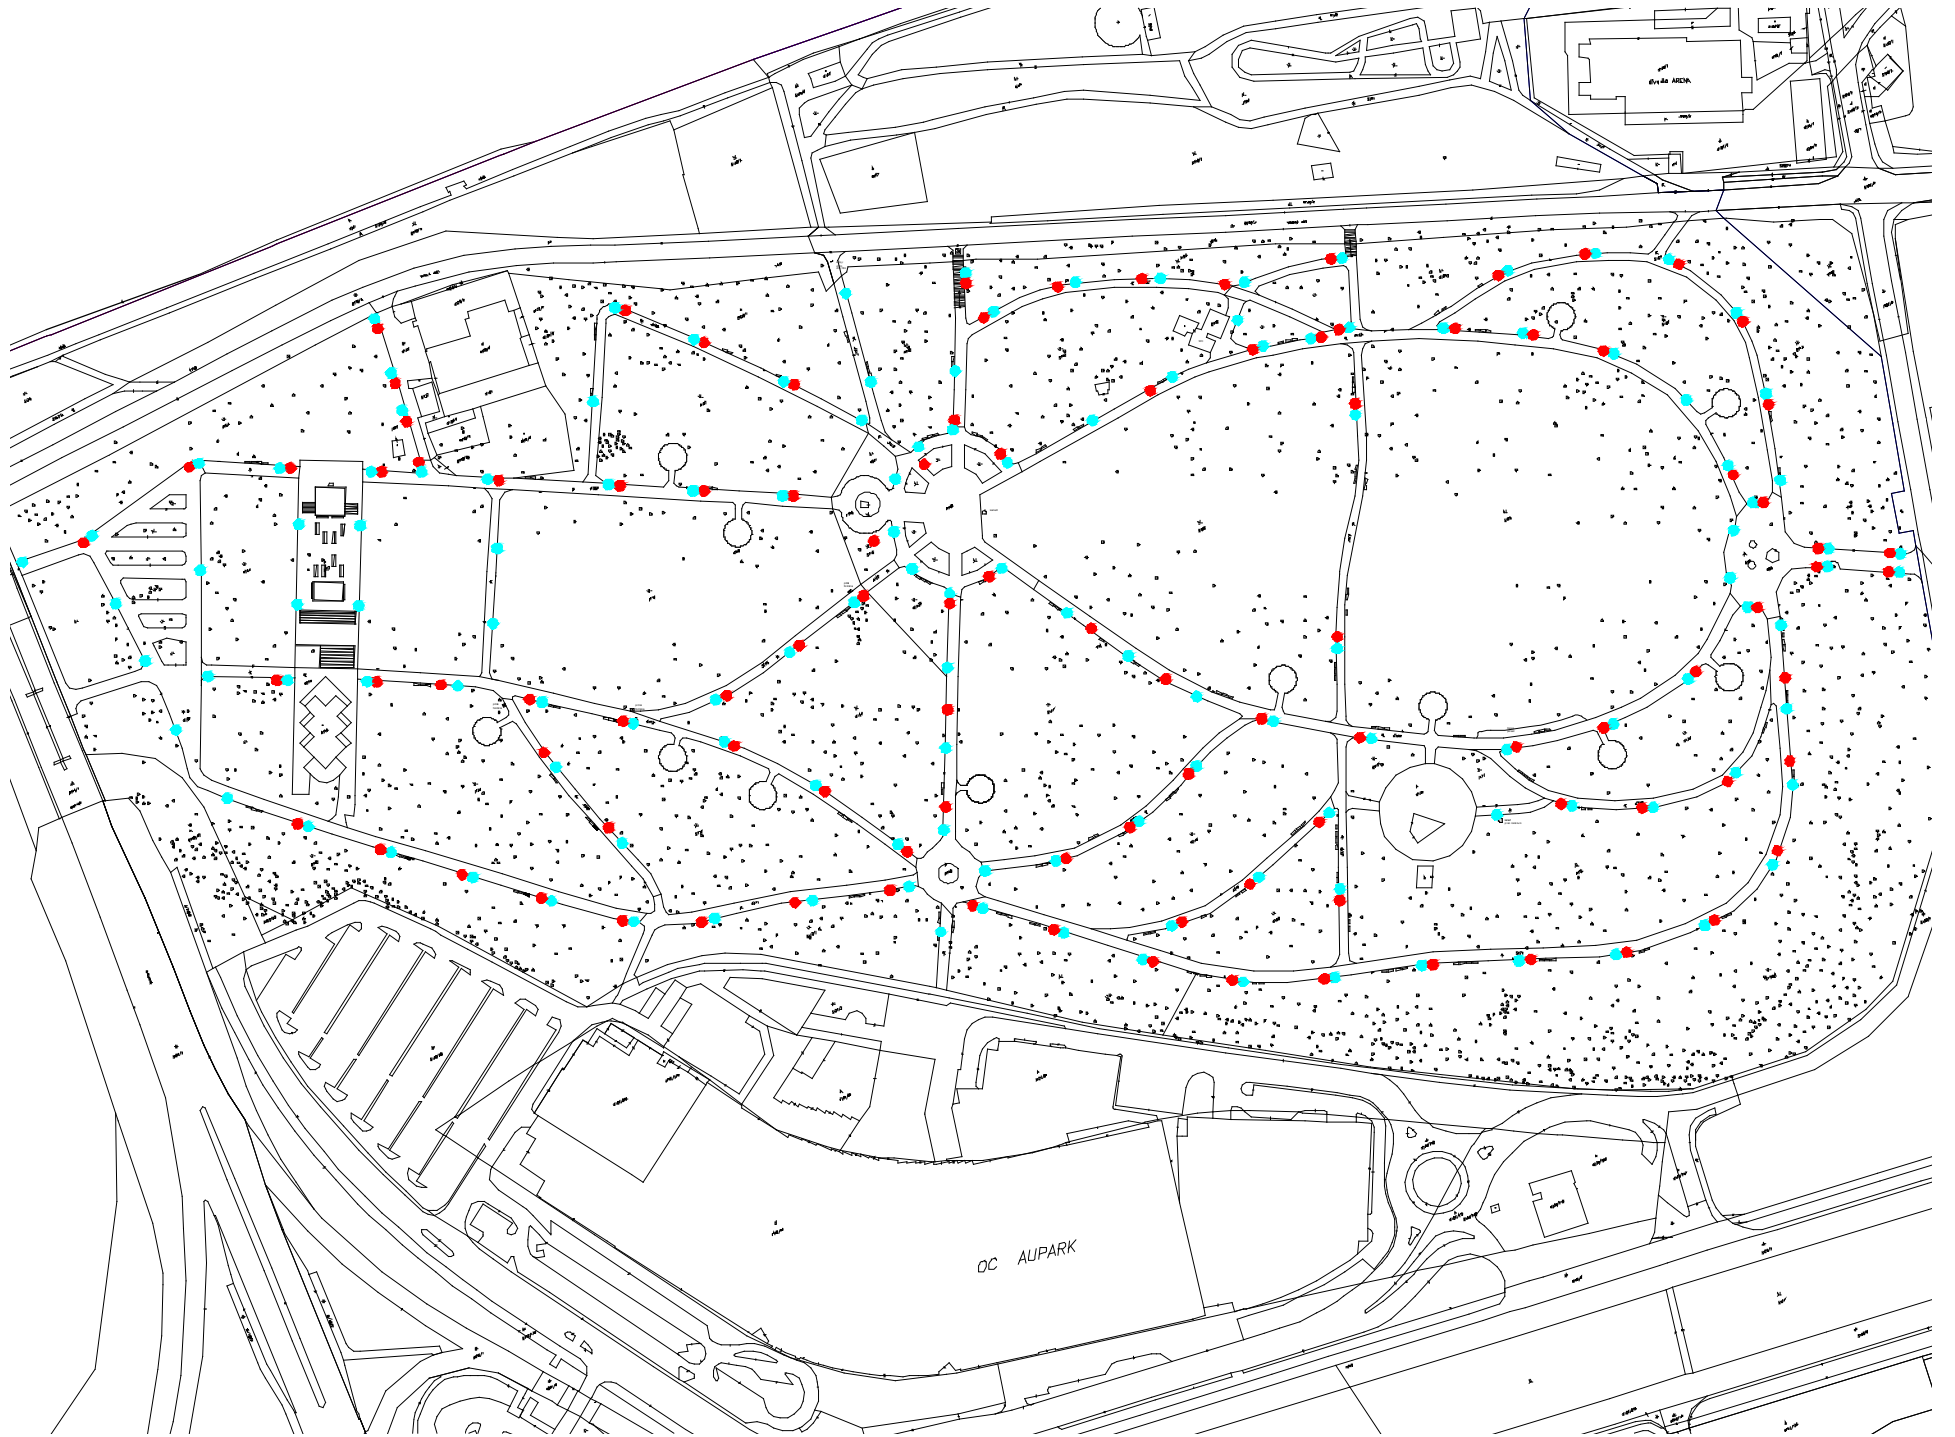

BRUCKENAU LIGET IDISZKERT
Sad Janka Kráľa Bratislava Petržalka

AUPARK PERTŽALSKÉ SÁDY BRUCKENAU LIGETIDISZKERT

Sad Janka Kráľa Bratislava Petržalka

ŠIRŠIE VZŤAHY ÚZEMIA M : 1 : 3000

AUPARK PERTZÁLSKÉ SÁDY
BRUCKNÁNYI KÉPTELEPESZKERT
Sád Janka Kráľ Bratislava Petrzálka

FILOZOFIA RIEŠENIA M : 1 : 2000

**AUPARK PERTŽALSKÉ SÁDY
BRUCKENAU LIGETIDISZKERT**
Sad Janka Kráľa Bratislava Petržalka

CELKOVÉ RIEŠENIE ÚZEMIA M : 1 : 1000

DUNAJ

zem

voda

ohn

vzduch