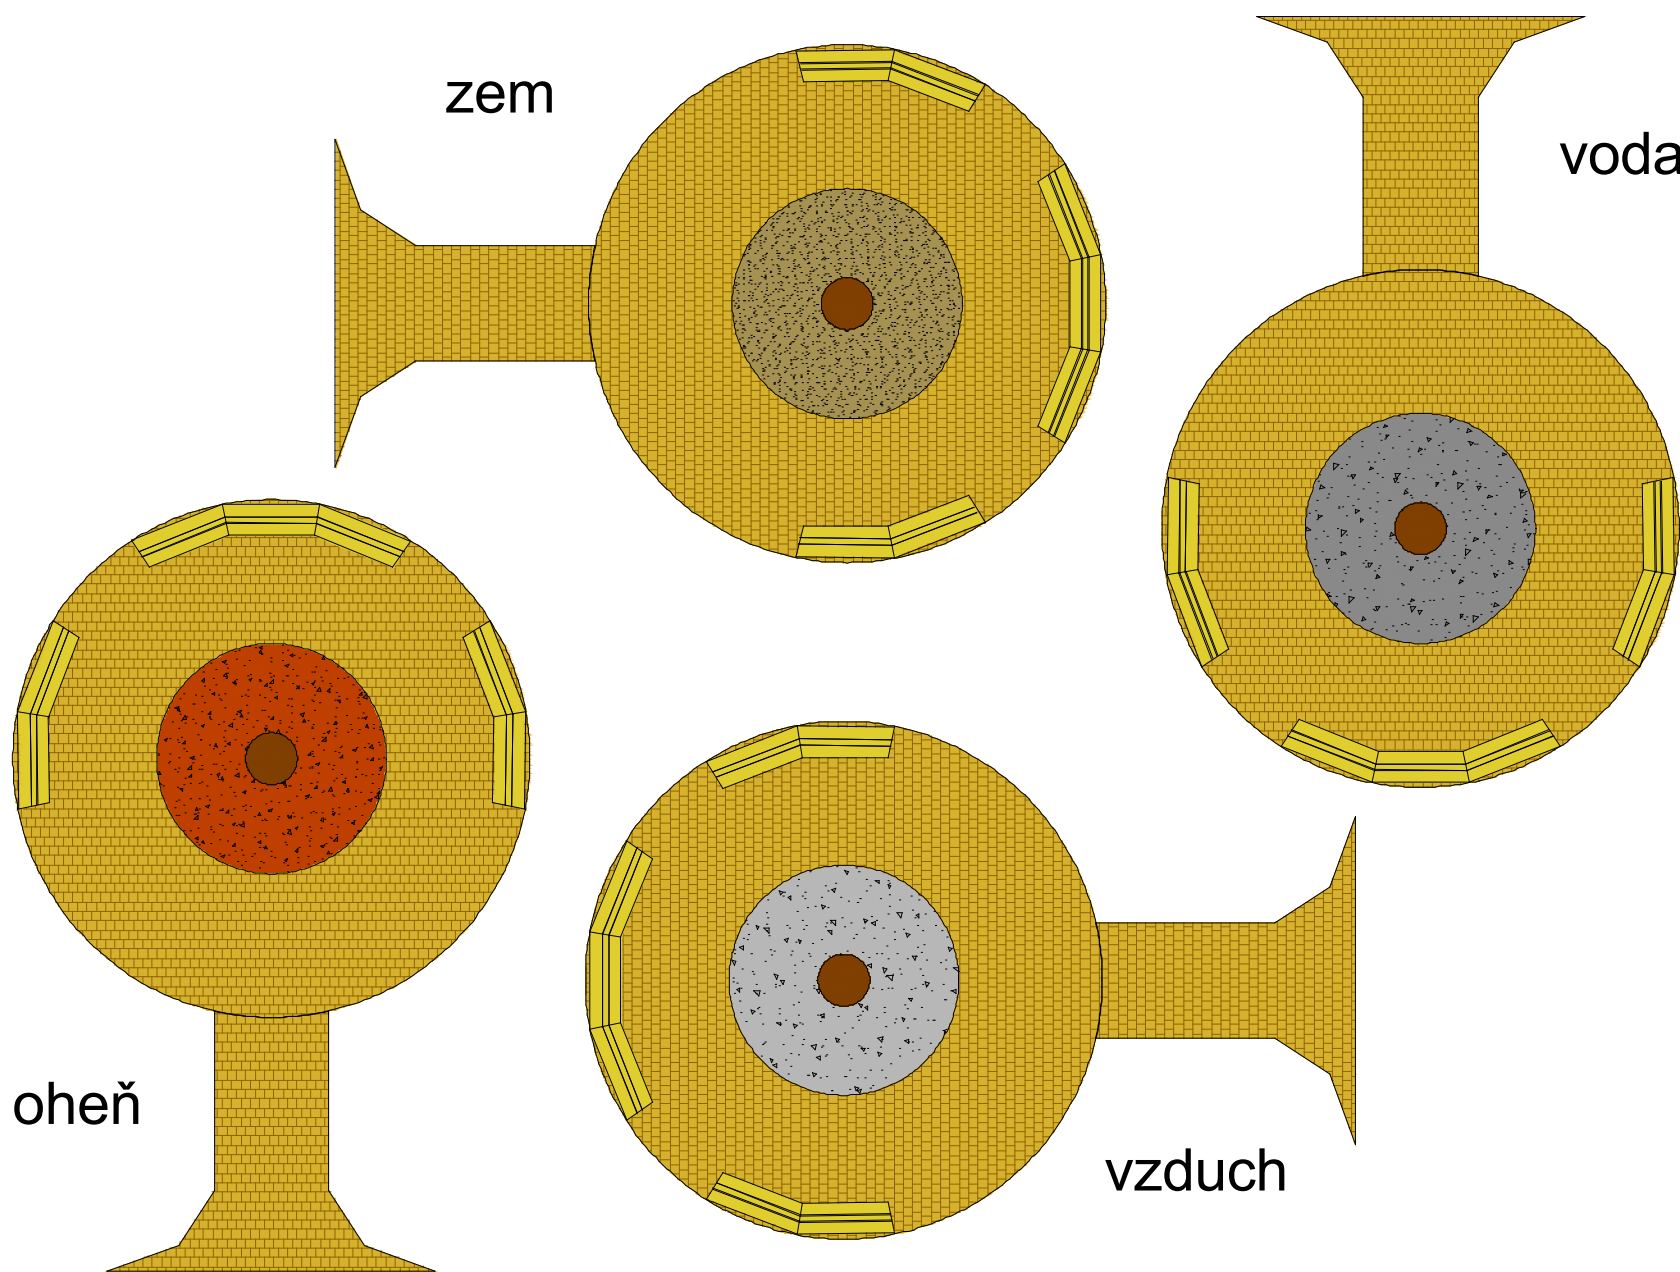

FILOZOFIA RIEŠENIA M : 1 : 2000

**AUPARK PERTŽALSKÉ SÁDY
BRUCKENAU LIGETIDISZKERT**
Sad Janka Kráľa Bratislava Petržalka

CELKOVÉ RIEŠENIE ÚZEMIA M : 1 : 1000

DUNAJ

zem

voda

ohn

vzduch

Typ Kugel I – opálový difuzor priemer
500 mm, výška stĺpa 5m