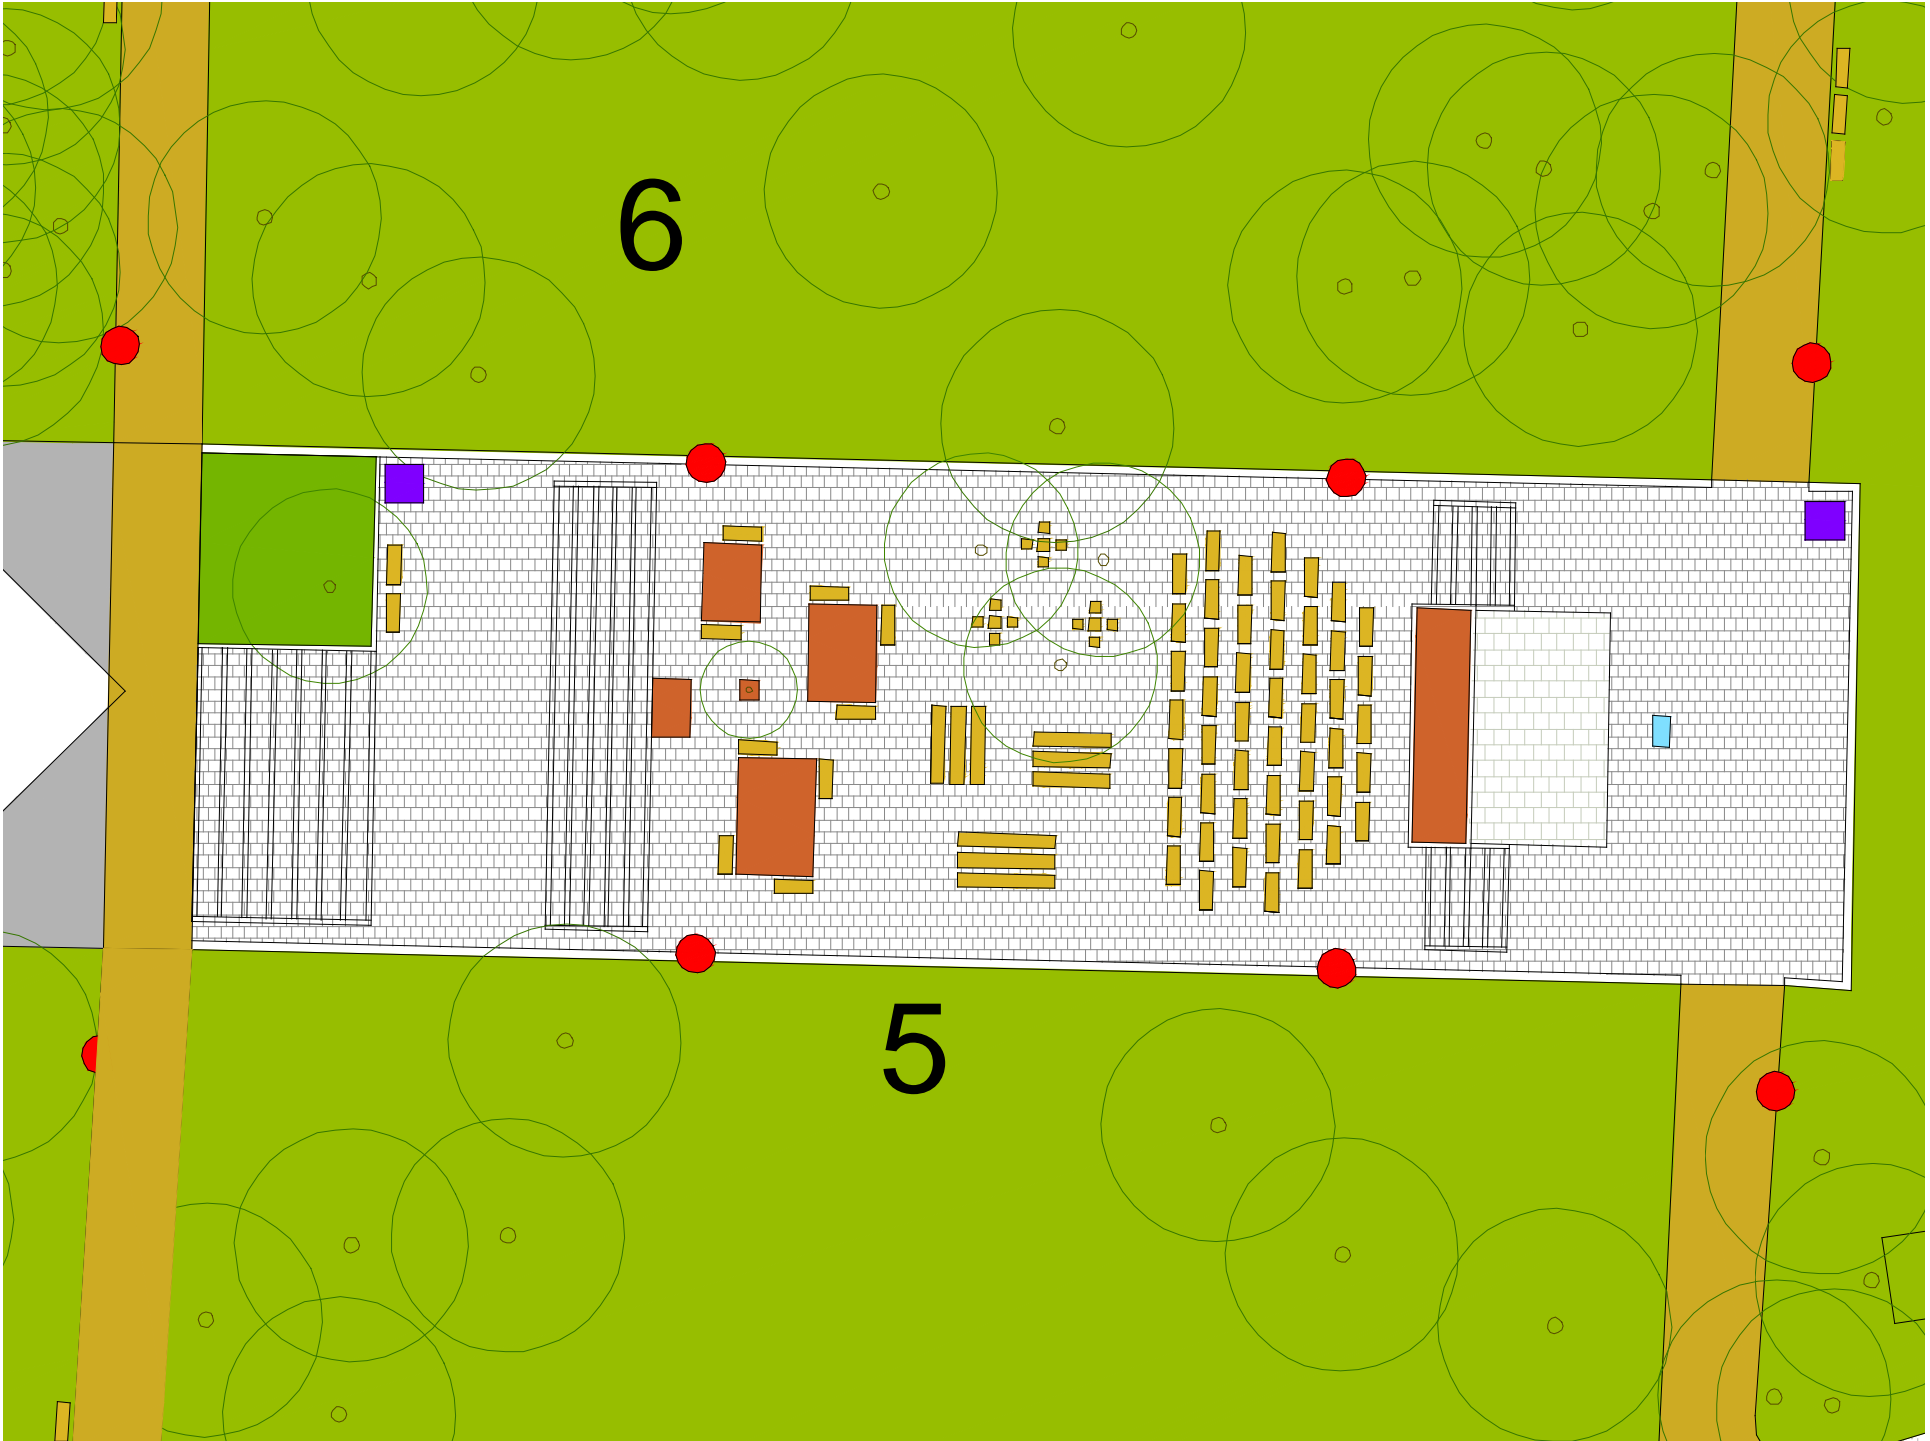

FILOZOFIA RIEŠENIA M : 1 : 2000

**AUPARK PERTŽALSKÉ SÁDY
BRUCKENAU LIGETIDISZKERT**
Sad Janka Kráľa Bratislava Petržalka

CELKOVÉ RIEŠENIE ÚZEMIA M : 1 : 1000

DUNAJ

zem

voda

ohn

vzduch

Typ Kugel I – opálový difuzor priemer
500 mm, výška stĺpa 5m