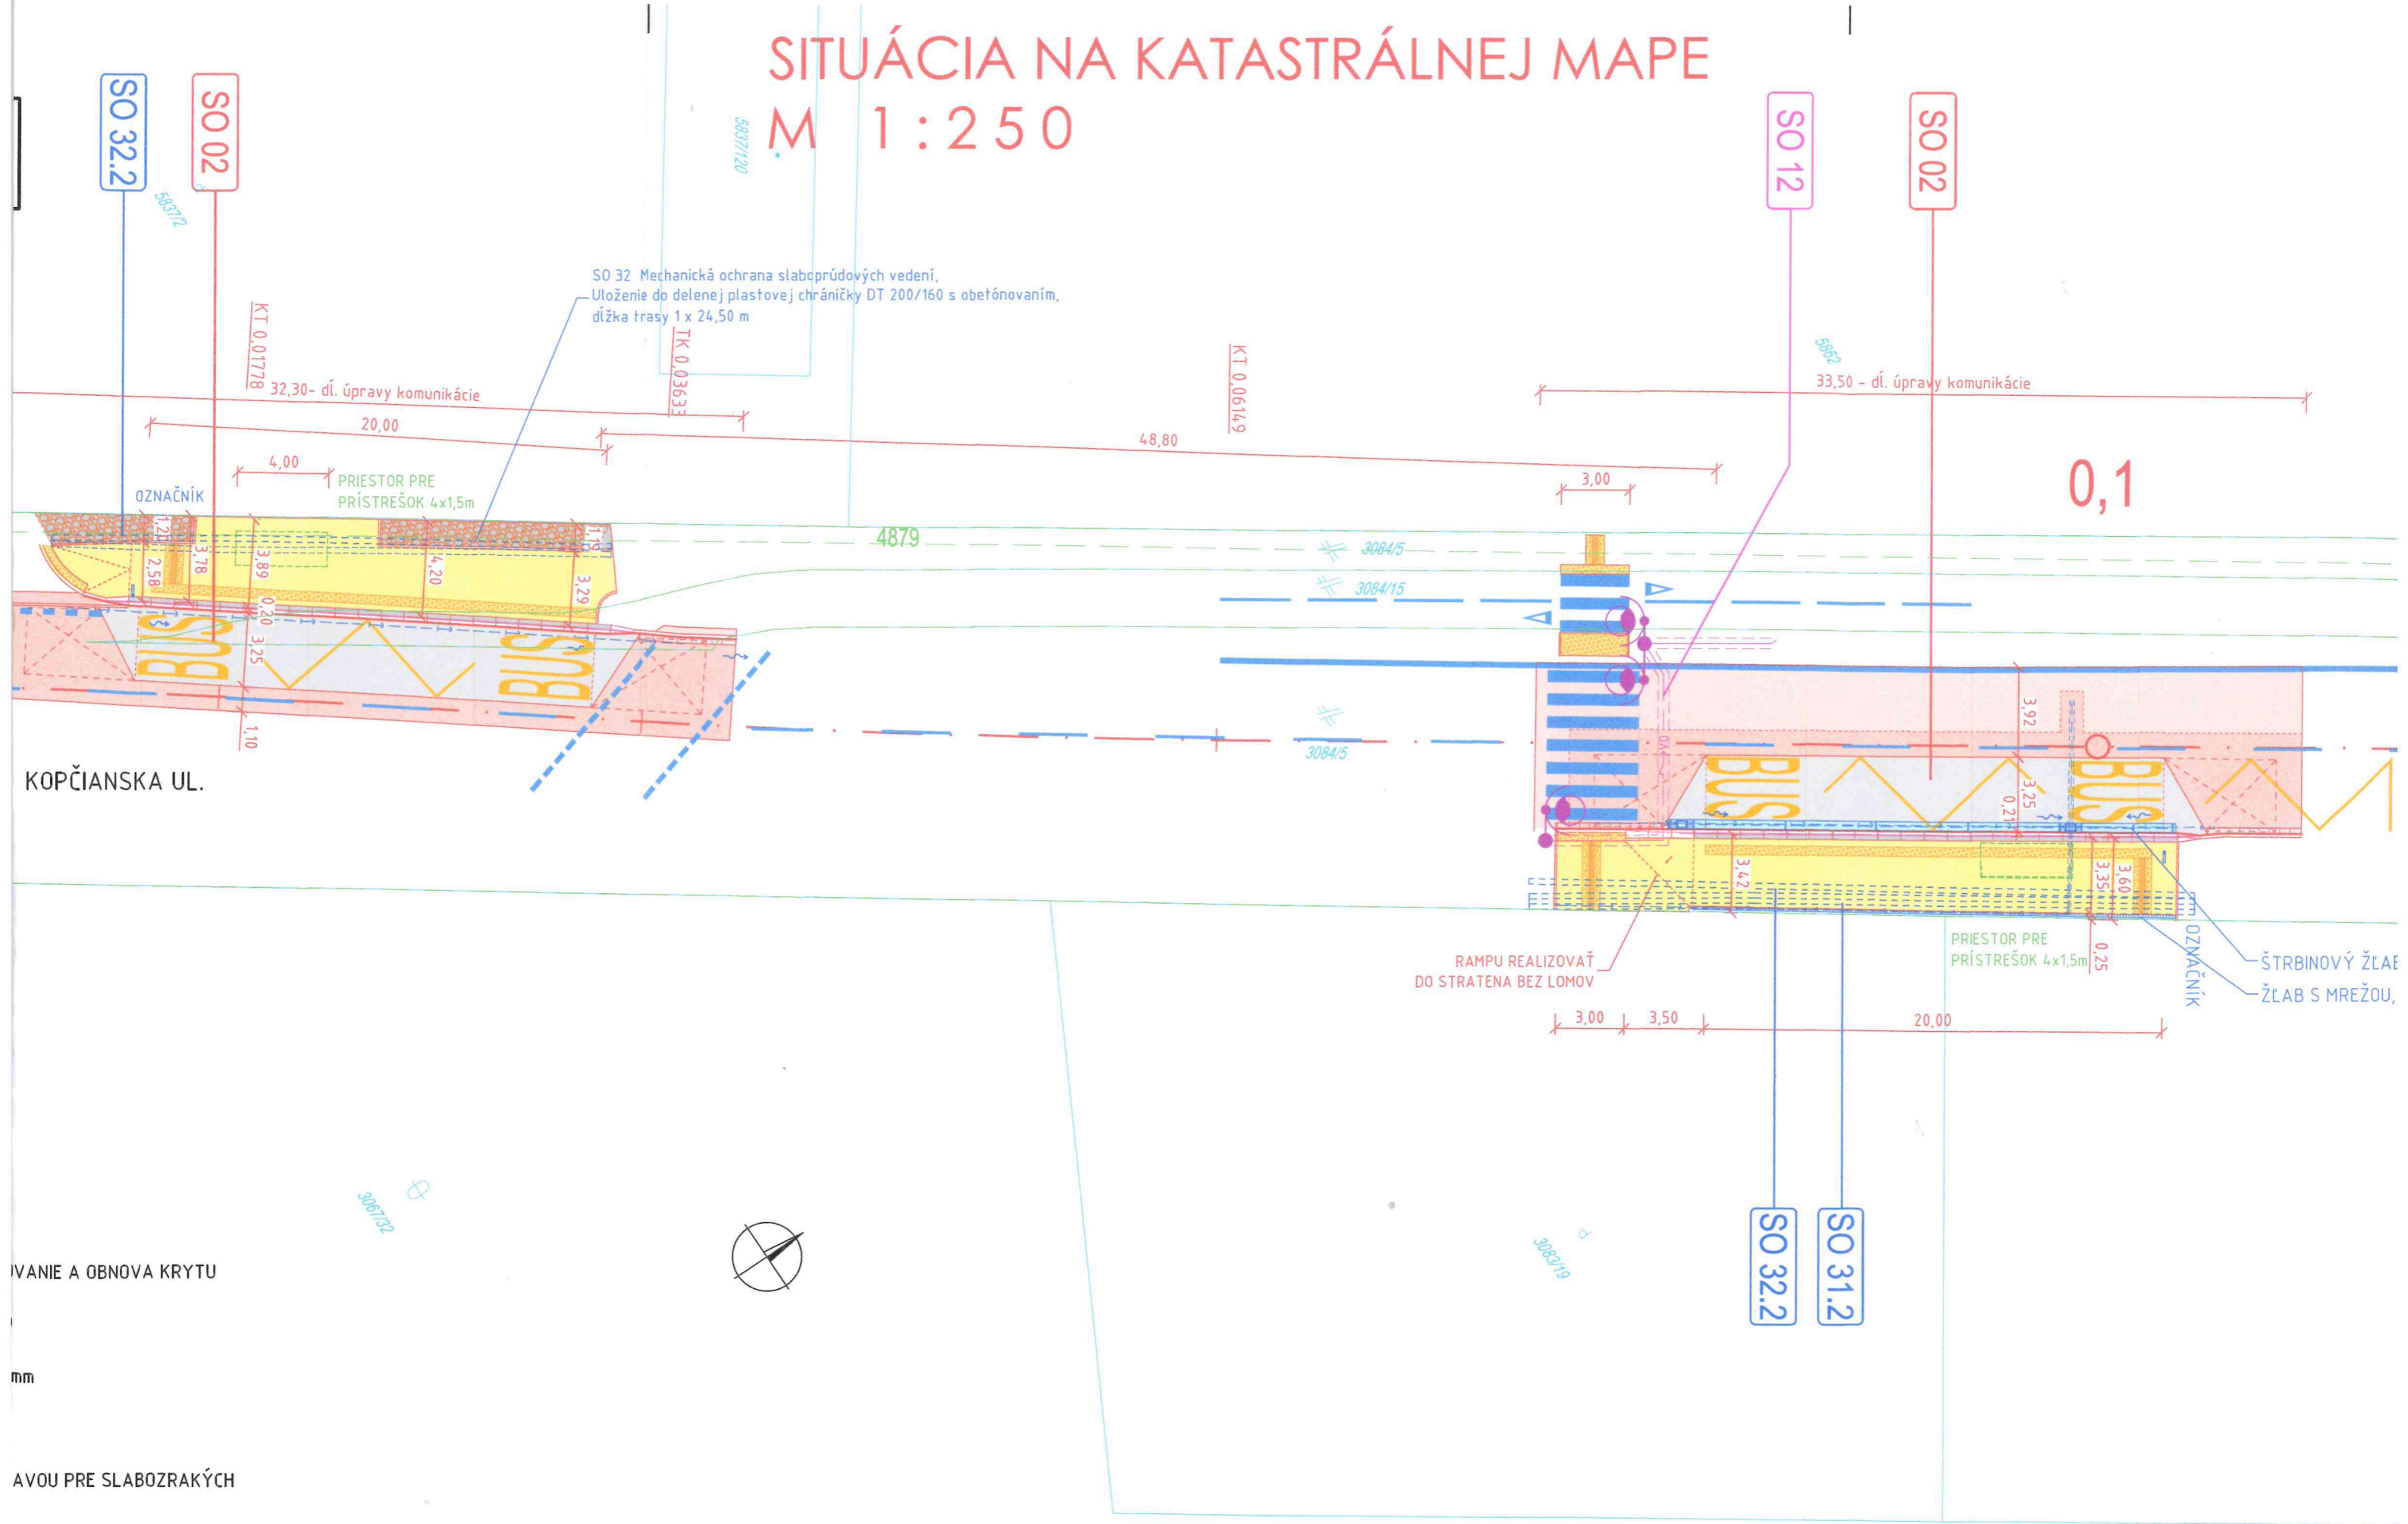

SITUÁCIA NA KATASTRÁLNEJ MAPE M 1:250

IVANIE A OBNOVA KRYTU

mm

AVOU PRE SLABOZRAKÝCH